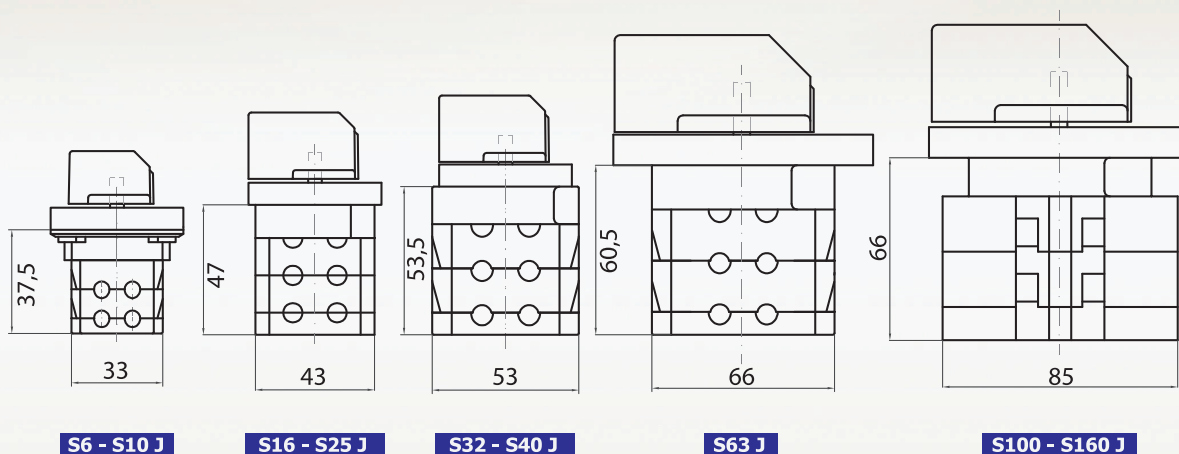

Vačkové spínače S6 – 160J

Typ spínača	S6J	S10J	S16J	S25J	S32J	S40J	S63J	S100J	S160J	
Menovité izolačné napätie U_i , V *	500	500	690 **	690 **	690	690	690	690	690	
Menovité impulzné výdržné napätie U_{imp} , kV	4	4	4	4	6	6	6	6	6	
Menovitý tepelný prúd I_{tr} , A	6	10	20	25	32	40	63	100	150	
Men. pracovný prúd I_p , A, AC-21A - ohmické záťaž; AC-1 - málo induktívne záťaž	6	10	16	25	32	40	60	100	150	
Men. pracovný výkon, kW / men. pracovný prúd I_p , A										
AC-3 motory s kotvou nakrátko; Spúšťanie, vypínanie za chodu	1 fáza 220-240 V	0,9/5,1	1,5/8,5	1,7/9,6	2,6/14,7	4/22,7	4,4/25	5 / 28,4	10 / 56,8	13 / 73,8
	3 fázy 220-240 V	1,5	2,5	3	4,5	7	7,7	8,5	17	23
	380-440 V	2,5/4,5	3,5 / 6,3	4 / 7,2	7,5 / 13,5	12 / 17,3	13/18,8	15 / 27	30 / 54	40 / 72
	500 V	2,5	3,5	4	7,5	12	13	15	30	40
AC-23A spínanie motorových a vysoko- induktívnych záťaží	1 fáza 220-240 V	1/5,5	1,7 / 9,6	2,3 / 13	3 / 17	6,8/32	7,3/40	10 / 56,8	13 / 73,8	18 / 102
	3 fázy 220-240 V	1,8	3	4	5,5	10	12,5	17	23	30
	380-440 V	3,3/6	5,5/10	7,5 / 13,5	11 / 19,8	17,5/32	22/40	30 / 54	40 / 72	55 / 99
	500 V	3,3	5,5	7,5	11	22	27	30	40	55
Menovitý pracovný prúd I_p , A										
-jednosmerný	24 V	6/4	10/8	16/8	25/8	32/12	34/12	63/25	100/32	150/63
(spínanie s jedným kontaktom)	48 V	3,7/2	6/4	6/4	6/4	25/10	25/10	25/16	32/20	32/20
DC-21A / DC-22A	110 V	0,7/0,2	1/0,3	1/0,3	1/0,3	4/3	4/3	4/3	5/4	5/4
(odporová záťaž / jednosmerné motory)	220 V	0,2/0,1	0,3/0,2	0,3/0,2	0,3/0,2	1/0,4	1/0,4	1/0,4	1,2/0,5	1,2/0,5
Men. podmienený skrat. prúd, kA	3	4	5	5	10	10	8	10	10	
s poistkou gG, A	6	10	16	25	32	40	63	100	160	
Menovitý krátkodobý výdržný prúd - 1 sec I_{cr} , A	160	200	220	500	800	1000	1200	1500	2000	
Skratová zapínacia schopnosť I_{cr} , A	320	400	400	500	800	1000	1200	1500	1600	
Mechanická trvanlivosť (cykly)	106	106	106	106	3x105	3x105	3x105	3x105	105	
Rozsah pripojovacích vodičov, mm ²	0,5-2,5	0,5-2,5	1-4	1,5-4	2,5-10	2,5-10	6-16	16-50****	16-50****	
Pripojovacia skrutka	M3	M3	M4	M4	M5	M5	M5	M6x0,75	M6x0,75	
Ovládací hriadeľ	● 5	● 5	● 5	● 5	● 5	● 5	● 6	● 6	● 6	