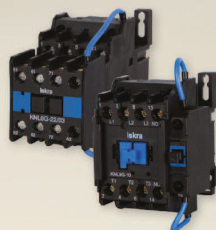

Priemyselné stýkače KNL 25-1000A

**KNL6, KNL9, KNL12,
KNL16, KNL18, KNL22,
KNL30**

**KNL6G, KNL9G,
KNL12G, KNL16G,
KNL22G, KNL30G**

KNLG STÝKAČE sú určené
pre regulačné napätie DC.

KNL	6	24V	30 +	NDL	11
...	...	22	NPL	02	02
1000	520V	31	...	31	31
		40		13	40
				40	04

Typ stýkača
Napätie cievky
Zoradenie hlavných kontaktov
Príslušenstvo
Zoradenie pomocných kontaktov

KNL40, KNL65

KNL 80, 90, 110

**KNL95, KNL115,
KNL145, KNL180,
KNL250, KNL400,
KNL500, KNL630,
KNL630/1000**

Príslušenstvo:

**Pomocný
kontakt
NPL**

**Odrušovač
RC**

**Pomocný
kontakt
NDL**

**Relé pre
tepelné
preťaženie
TRB14**

Použitie:

- Univerzálny produkt s možnosťou prispôsobenia rozličným požiadavkám riadenia a ovládania so schopnosťou montáže od jedného až do štyroch dodatočných pomocných kontaktov
- Jednotné označovanie spojovacích svoriek v súlade s EN 50005 a EN 50011.
- Zakryté svorky – ochrana prstov v súlade s VDE 0106 a BGA 2.
- Možnosť rýchlej montáže na 35 mm DIN lištu v súlade s EN 60715.
- Otvorené a lievikovité spojovacie svorky – zabezpečujúce rýchle a jednoduché pripojenie.
- Jednotné a ľahko vymeniteľné cievky pre celý systém.
- Možnosť individuálneho označovania na špeciálnom štítku – jednoduché označovanie stýkača v obvode.
- Jednotná šírka stýkača - 45 mm do KNL 30
- Svorka pre tretiu cievku.