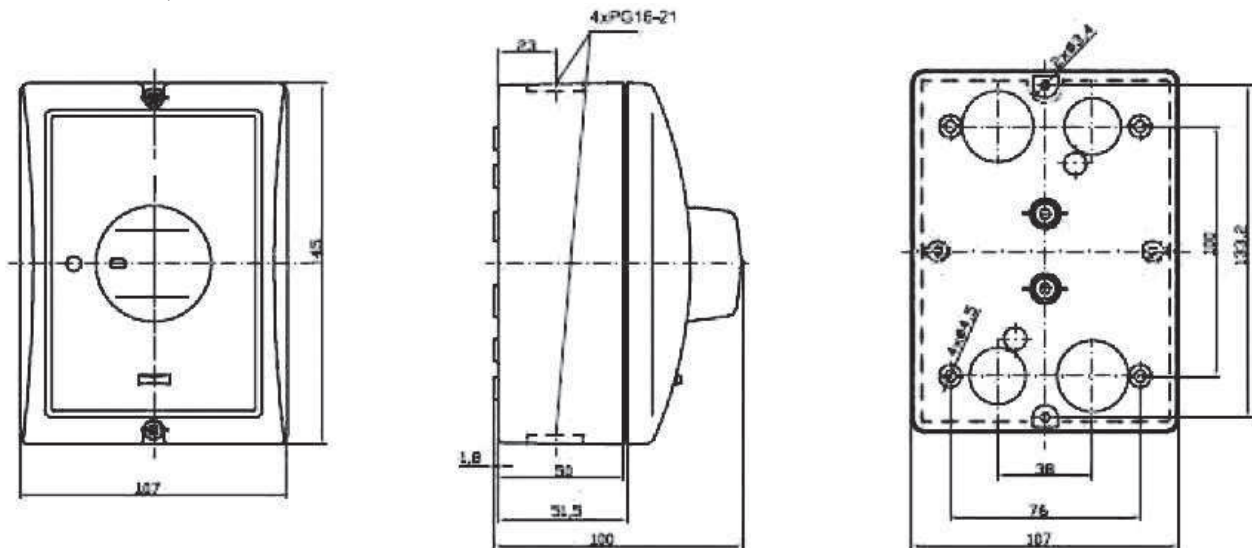

SPÍNAČE V ZAPUSTENEJ SKRINKE S25JEP, K32JEP

Popis a technické údaje:

- spínače v škatuli z plastickej hmoty určené hlavne pre pripojenie el.pecí, el.ohrievačov vody najmä v domácnostiach a pre priemyselné použitie
- krytie IP65, svorky a prepájania sú chránené voči dotyku so stupňom krytia IP20
- montáž skrine do panela, do steny
- na skrinku je možné umiestniť po 2 káblové priechodky Pg16 alebo Pg21, ktoré niesú súčasťou dodávky
- vyhovujú STN EN 60 947-3 (EN 60947-3, IEC60947-3, ČSN EN60947-3)
- prevedenia: S25JEPF s vačkovým spínačom a signálkou
S25JEP s vačkovým spínačom bez signálky
K32JEPF s kompaktným spínačom a signálkou
K32JEP s kompaktným spínačom bez signálky
„N“ - na stenu - viď. príklad označenia
- farebné prevedenia: biela
 - 1-tmavohnedá
 - 2-svetlohnedá(běžová)
 - 3-čierna

PRÍKLAD OZNAČENIA:

S 25 JEPF - N 1103 B4 - 1

	na stenu	Farba krytu (bez označenia kryt bielej farby)
		Číslo elektrickej schémy (v zhode s vačkovými spínačmi rady J)
		Prevedenie v plaste so signálkou (bielou)
Typ spínača s údajom menovitého prúdu		

SPÍNAČE V ZAPUSTENEJ SKRINKE S25JEP, K32JEP

Rozmerový náčrt:

SPÍNAČE V NÁSTENNEJ SKRINKE S25 JEP-N, K32 JEP-N, S25 JEPF-N, K32 JEPF-N

Rozmerový náčrt:

Elektrická schéma spínania: